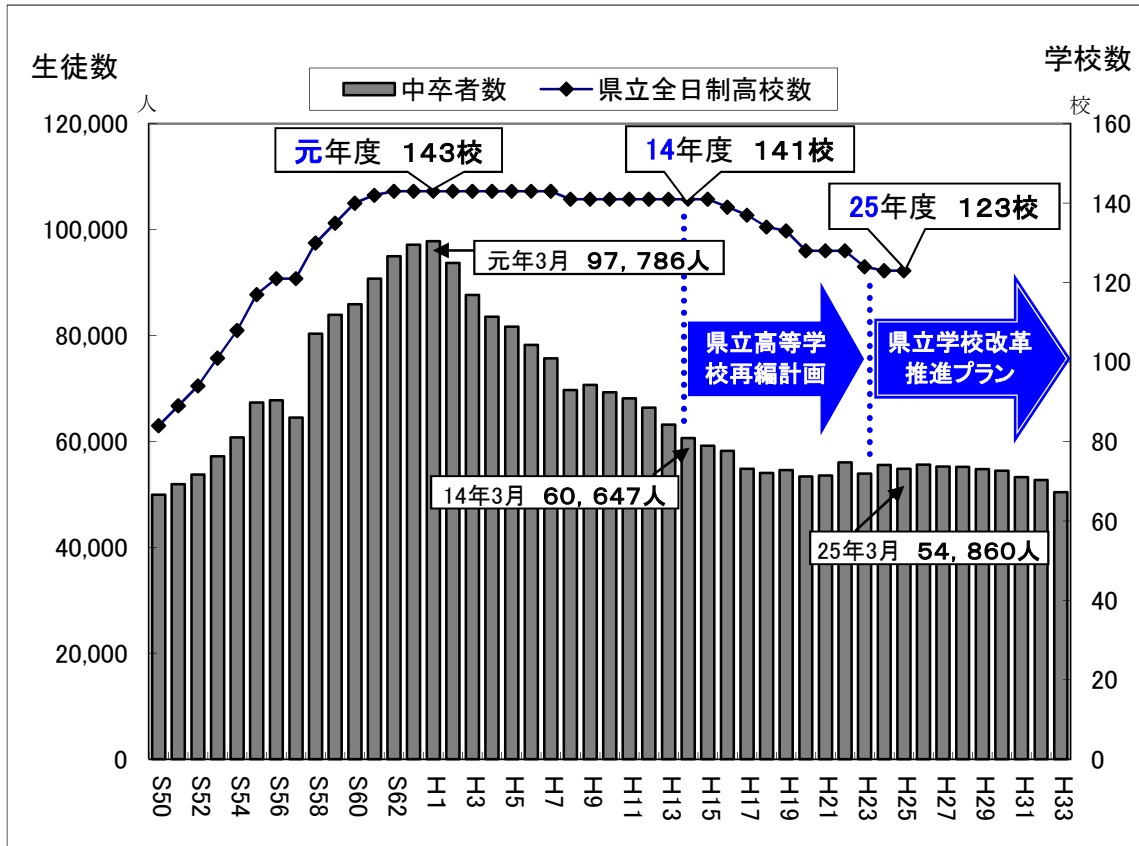

# 基礎データ

## 1 中学校卒業生数（国公私）及び県立全日制高校数の推移

注) 中卒者数については、H25 までは学校基本調査による実績値。H26 以降は過去の実績等に基づく想定数である。

なお、県立全日制高校数には、募集を停止している学校は含まない。

## 2 高校への進学率推移

(学校基本調査より)