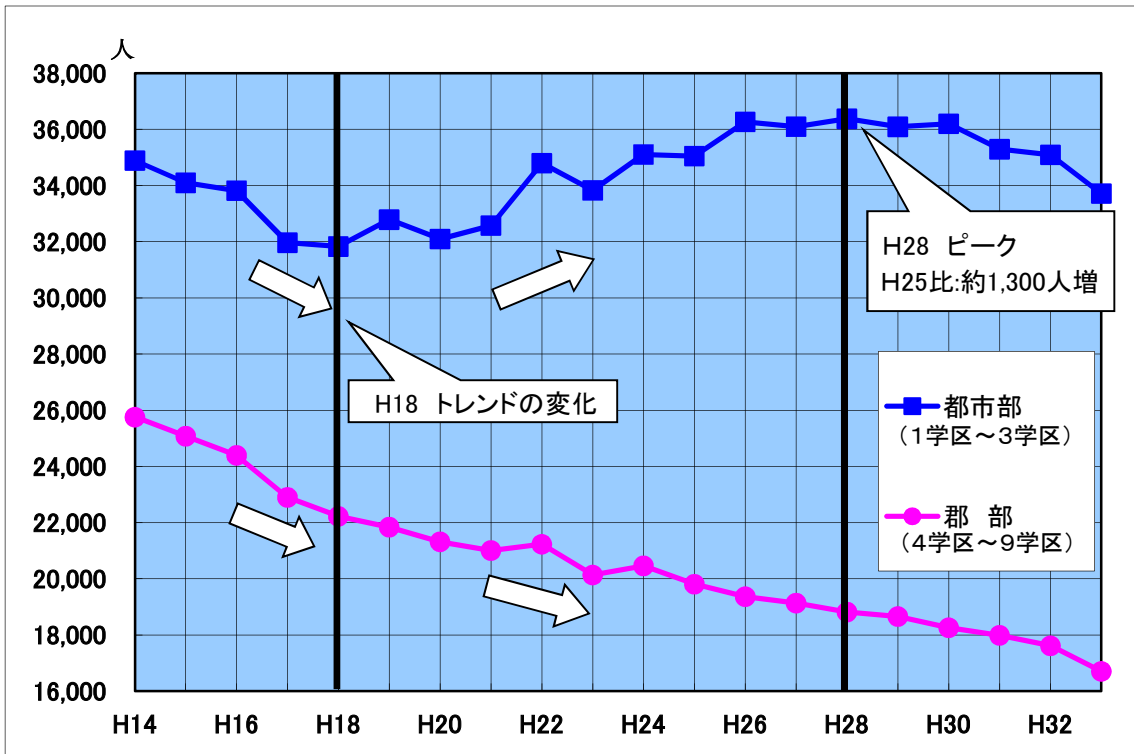

3 都市部と郡部の中学校卒業生数の推移